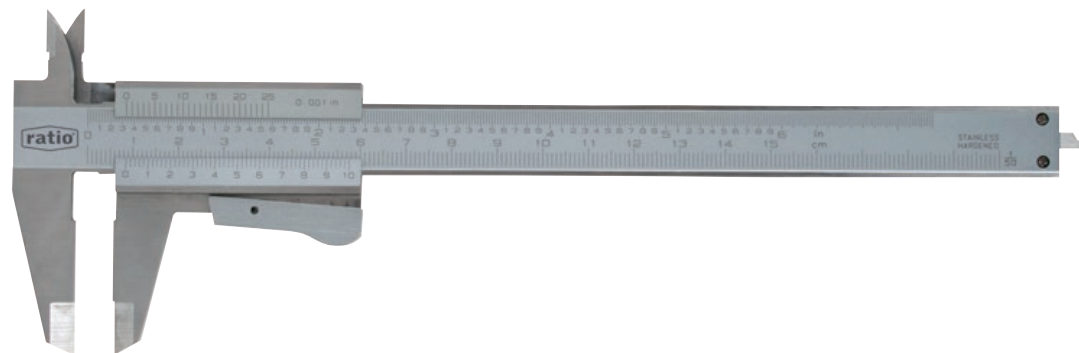

Pie de rey 6309

- Tipo Mauser con palanca
- Acero inoxidable
- Doble medición (mm y pulgadas)

Especificaciones técnicas

Rango 0 - 150 mm.

Bocas 40 mm.